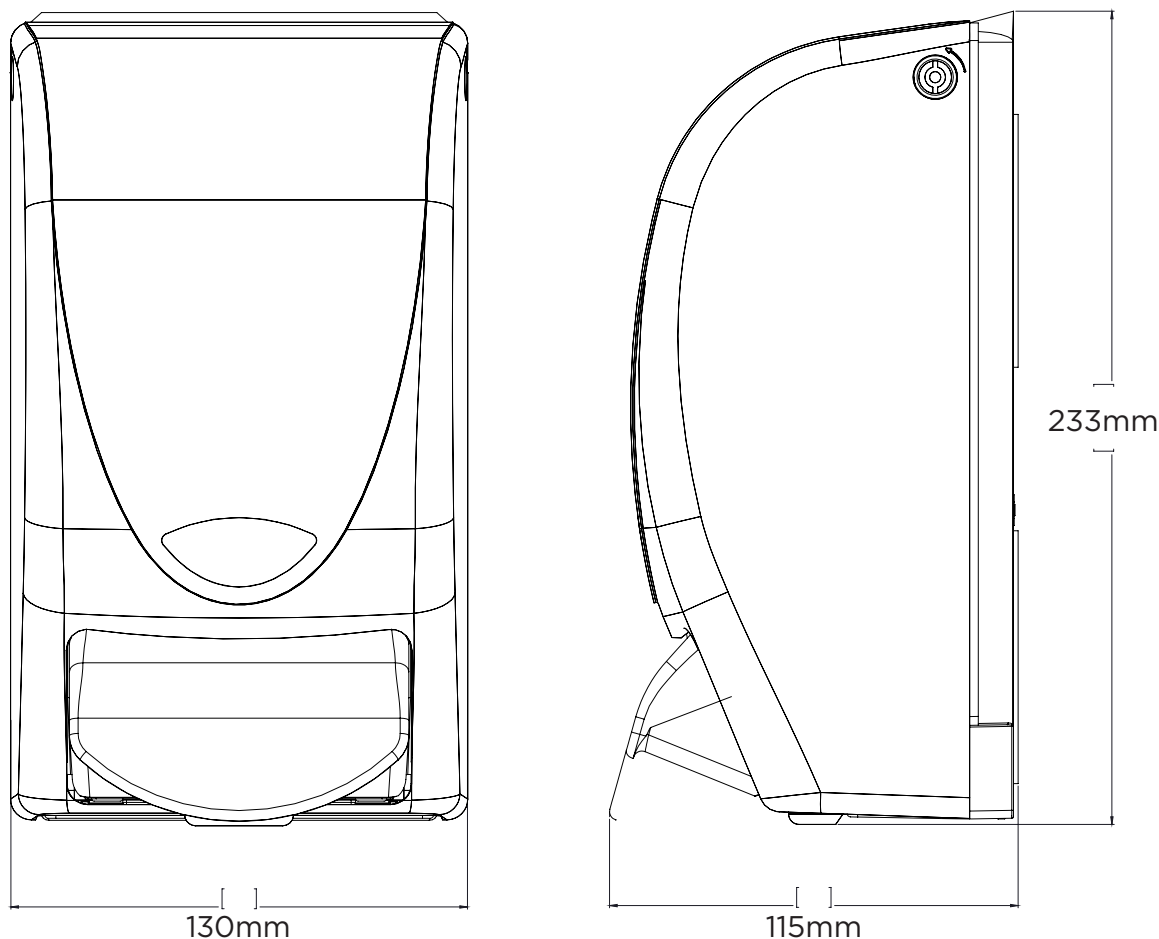

SCJ Professional® Proline WAVE 1 Liter Dispenser tillverkad av 70%* återvunnen plast från kustområden**

**Återvunnen plast från kustområden är post-consumer recycled plast (PCR), insamlad på land inom 50 km från ett hav så att den inte hamnar i havet eller på soptippen i länder med stora mängder oinsamlat plastavfall, i samarbete med Plastic Bank™

ARTIKELNUMMER	DISPENSER	PATRON STORLEK	MÅTT (MM)	DOSERINGSMÄNGD	ANTAL DOSER PER PATRON
RCPILDSSC	Manuell Proline WAVE Dispenser	1 Liter	233H x 130W x 115D	0,7ml foam / 1,0ml lotion	1429 foam / 1000 lotion

* Bakplattan och kåpan är tillverkad av 100% återvunnen plast från kustområden

SC Johnson Professional AB
Skårs Led 3
412 63 Göteborg

Tel: +46 (0)31 16 50 50
E: sverige.pro@scj.com
www.scjp.com

Denna information och all ytterligare teknisk rådgivning bygger på vår aktuella kunskap och erfarenhet. Emellertid innebär detta ingen skyldighet eller annat juridisk ansvar från vår sida, inklusive avseende befintliga tredje parters immateriella rättigheter, särskilt patenträttigheter. I synnerhet innebär det ingen garanti, uttrycklig eller underförstådd, eller försäkras om produktgenskaper, avsedd eller underförstådd i juridisk mening. Vi förbehåller oss rätten att göra ändringar i takt med tekniska framsteg eller ytterligare utveckling.

scJohnson
PROFESSIONAL
A family company®