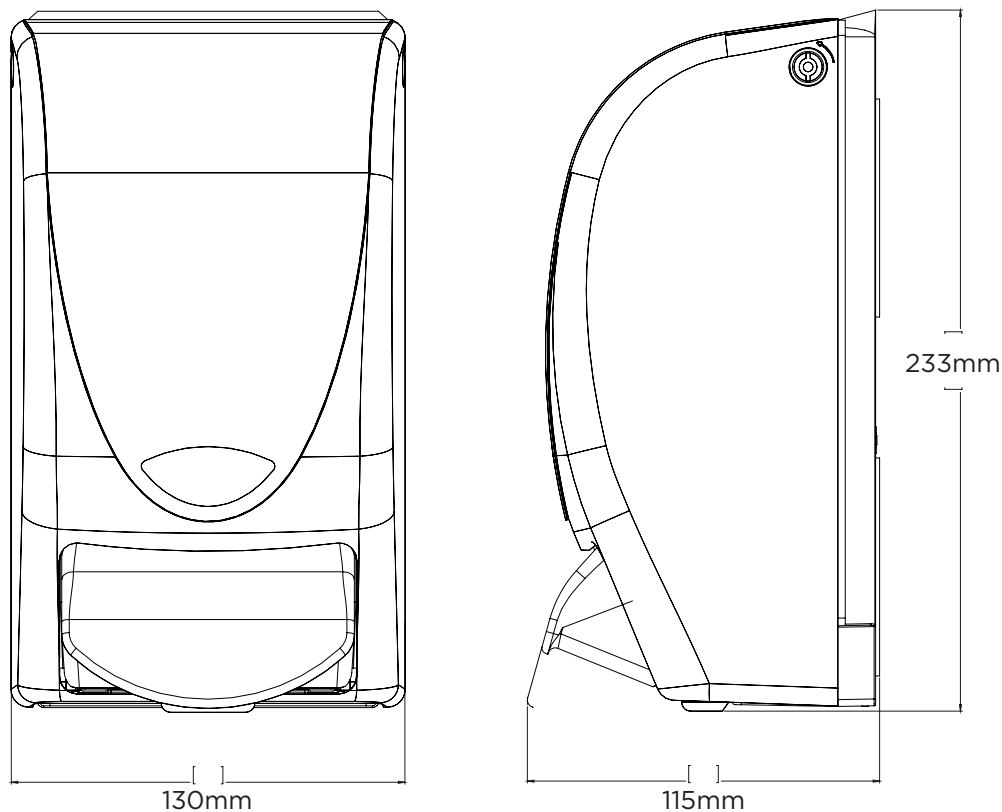

Doseador Manual Transparente Quick-View™

CÓDIGO DE STOCK	DOSEADOR	CAPACIDADE DA RECARGA	DIMENSÕES (MM)	VOLUME DOSE	PULSAÇÕES POR RECARGA
TPW1LDS	QUICK-VIEW™ Transparente Branco	1 Litro	233H x 130W x 115D	0,70 ml	1.428
TPB1LDS	QUICK-VIEW™ Transparente Negro	1 Litro	233H x 130W x 115D	0,70 ml	1.428