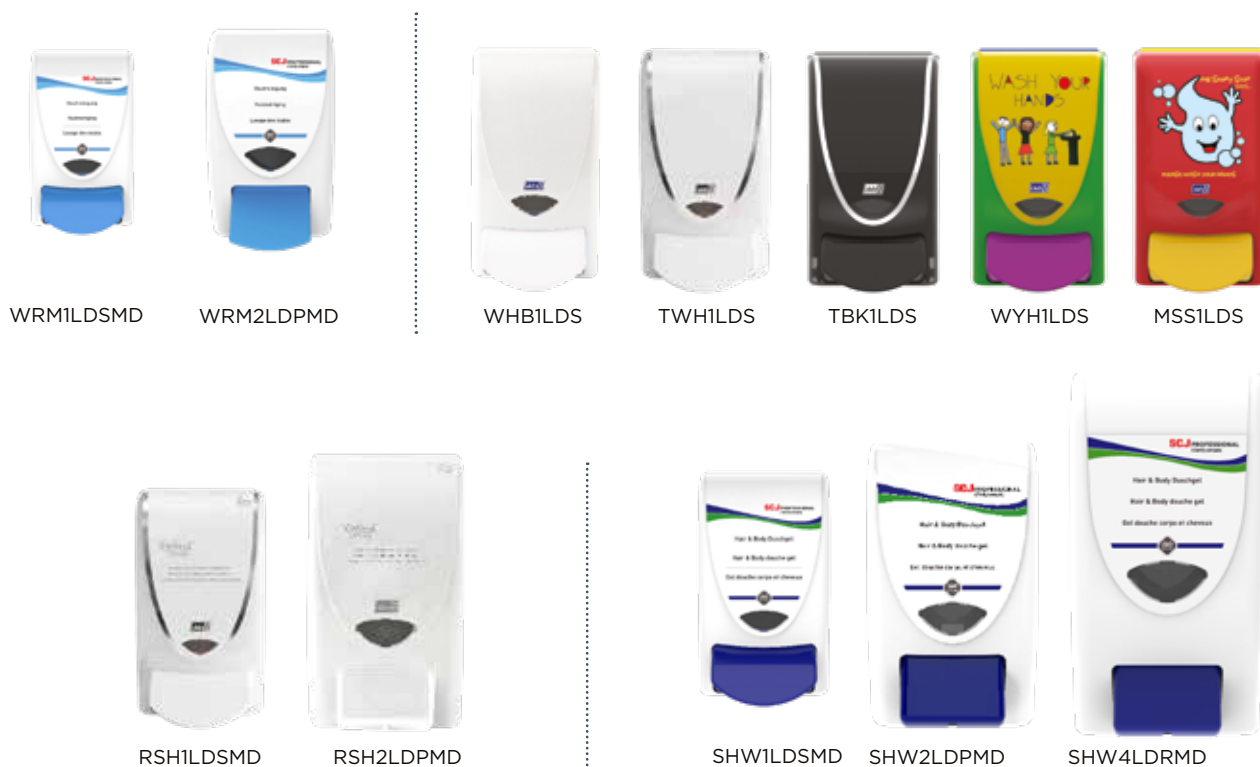

Deb handbediende dispensers voor sanitaire ruimtes en douches

DEB WASHROOM MANUAL DISPENSERS

STOCK CODE	DISPENSER	CARTRIDGE CAPACITY	DIMENSIONS (MM)	SHOT SIZE	APPLICATIONS PER CARTRIDGE
WRM1LDSMD	Cleanse Washroom	1 Litre	233H x 130W x 115D	0.70ml	1,428
WRM2LDPMD	Cleanse Washroom	2 Litre	290H x 163W x 145D	0.70ml	2,856
WHB1LDS	Cleanse Washroom - white with blue logo	1 Litre	233H x 130W x 115D	0.70ml	1,428
TWH1LDS	Cleanse Washroom - translucent white & chrome	1 Litre	233H x 130W x 115D	0.70ml	1,428
TBK1LDS	Cleanse Washroom - translucent white & chrome	1 Litre	233H x 130W x 115D	0.70ml	1,428
WYH1LDS	'Now wash your hands' Children's Dispenser	1 Litre	233H x 130W x 115D	0.70ml	1,428
MSS1LDS	Mr Soapy Soap Children's Dispenser	1 Litre	233H x 130W x 115D	0.70ml	1,428

DEB SHOWER MANUAL DISPENSERS

RSH1LDSMD	Refresh Luxury 3 in 1 Shower	1 Litre	233H x 130W x 115D	1ml	1,000
RSH2LDPMD	Refresh Luxury 3 in 1 Shower	2 Litre	290H x 163W x 145D	4.5ml	444
SHW1LDSMD	Deb Stoko Cleanse Shower	1 Litre	233H x 130W x 115D	1ml	1,000
SHW2LDPMD	Deb Stoko Cleanse Shower	2 Litre	290H x 163W x 145D	4.5ml	444
SHW4LDRMD	Deb Stoko Cleanse Shower	4 Litre	345H x 175W x 150D	4.5ml	888

SC Johnson Professional GmbH
Girmesgath 5, 47803 Krefeld, Duitsland
Contact Benelux
Telefoon:
02 461 05 75 (België)
013 456 19 15 (Nederland)
+49 2151 7380 1580
Fax: +49 2151 7380 1502
info.proBNL@scj.com / www.scjp.com

Deze informatie en ieder ander technisch advies is gebaseerd op onze huidige kennis en ervaring. Dit impliceert echter geen aansprakelijkheid of andere wettelijke verantwoordelijkheid onzerzijds; dit geldt ook ten aanzien van bestaande intellectuele eigendomsrechten van derden, met name patentrechten. In het bijzonder wordt er geen garantie, expliciet of impliciet, of garantie van producteigenschappen in juridische zin bedoeld of geïmpliceerd. Wij behouden ons het recht voor wijzigingen door te voeren op basis van technologische vooruitgang of andere ontwikkelingen.

scJohnson
PROFESSIONAL
A family company®